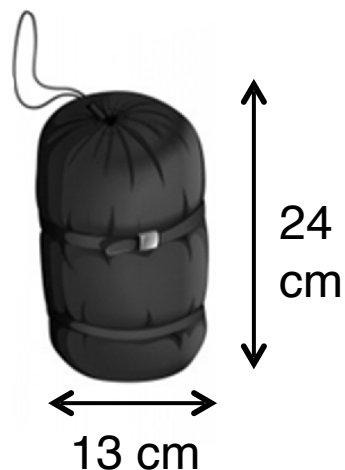

Sac de couchage vert et gris 11°

TRAIL 900

Référence : 102507

Informations techniques

- Poids : 0,9 kg
- Volume rangé : 3,2 litres
- Extérieur : ripstop 300T
- Intérieur : ripstop 260T
- Garnissage : 1 x 100 g/m² Isolane Micro
- Poids total garnissage : 400 g