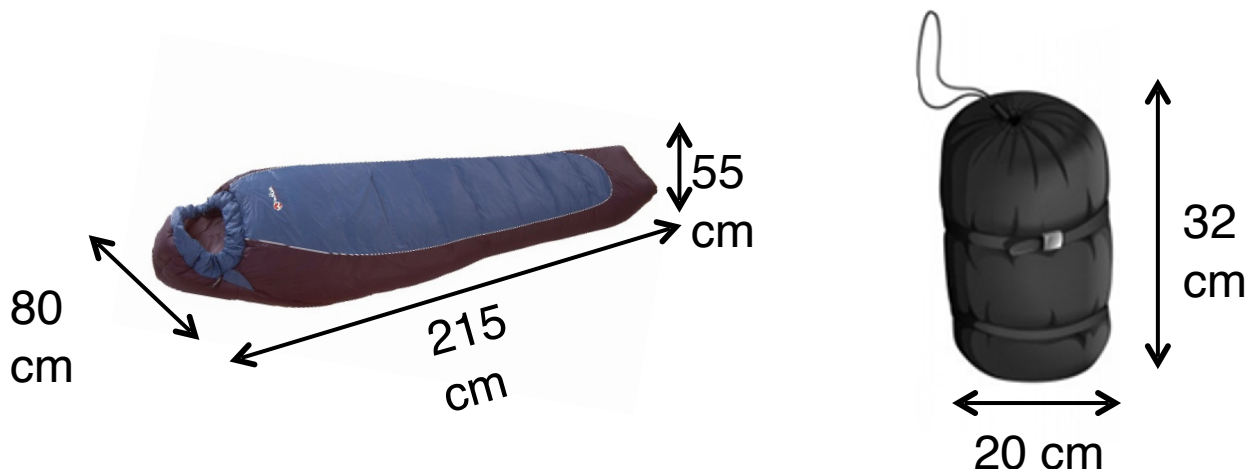

Sac de couchage noir et bleu 215 cm -3°

EXPLORER REGULAR

Référence : 103010

Informations techniques

- Poids : 1,7 kg
- Volume rangé : 10 litres
- Extérieur : ripstop 300T
- Intérieur : nylon 274T
- Garnissage : 2 x 125 g/m² Isolane 3D + renforts de Isolane Micro au niveau du bassin, des épaules et des pieds
- Poids total garnissage : 1050 g