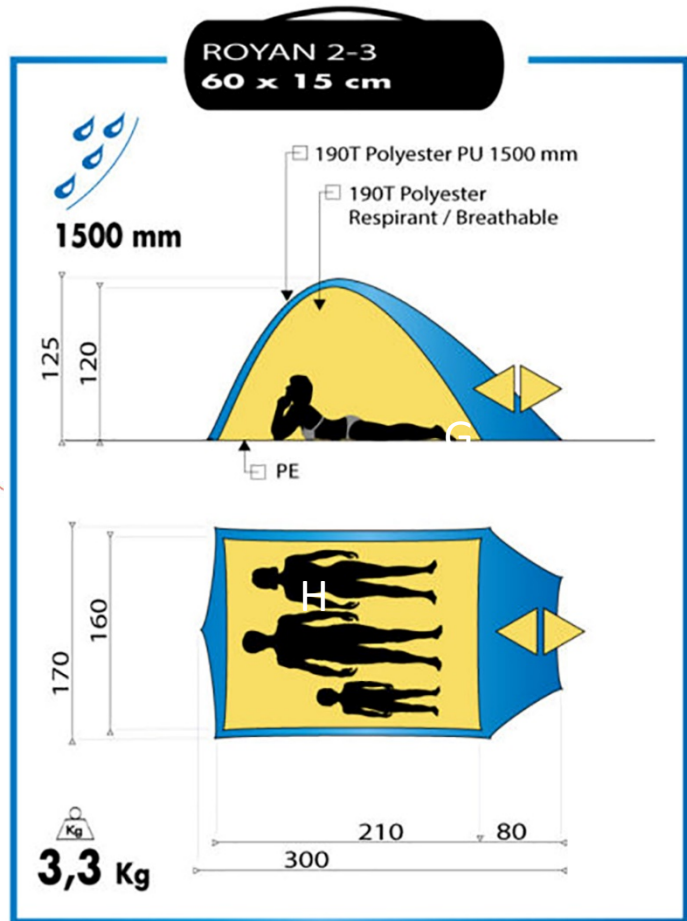

Tente de camping grise et rouge 2-3 personnes

ROYAN

Référence : 250000

- Coutures étanchées
- Enduction
- Double porte avec moustiquaire
- Ventilation
- Arceaux fibre de verres 7,9 mm
- Poches intérieures
- Grande avancée pour rangement