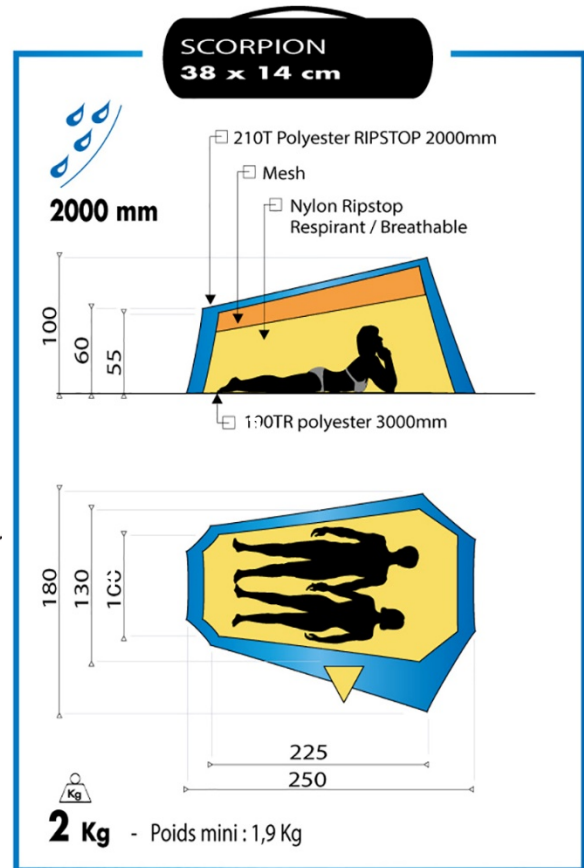

Tente de camping grise et jaune 2 personnes **SCORPION**

Référence : **250060**

- Coutures étanchées
- Enduction
- 1 porte latérale avec moustiquaire
- Ventilation
- Arceaux aluminium 8,5 mm
- Poches intérieures
- 1 avancée pour rangement
- Système belle étoile